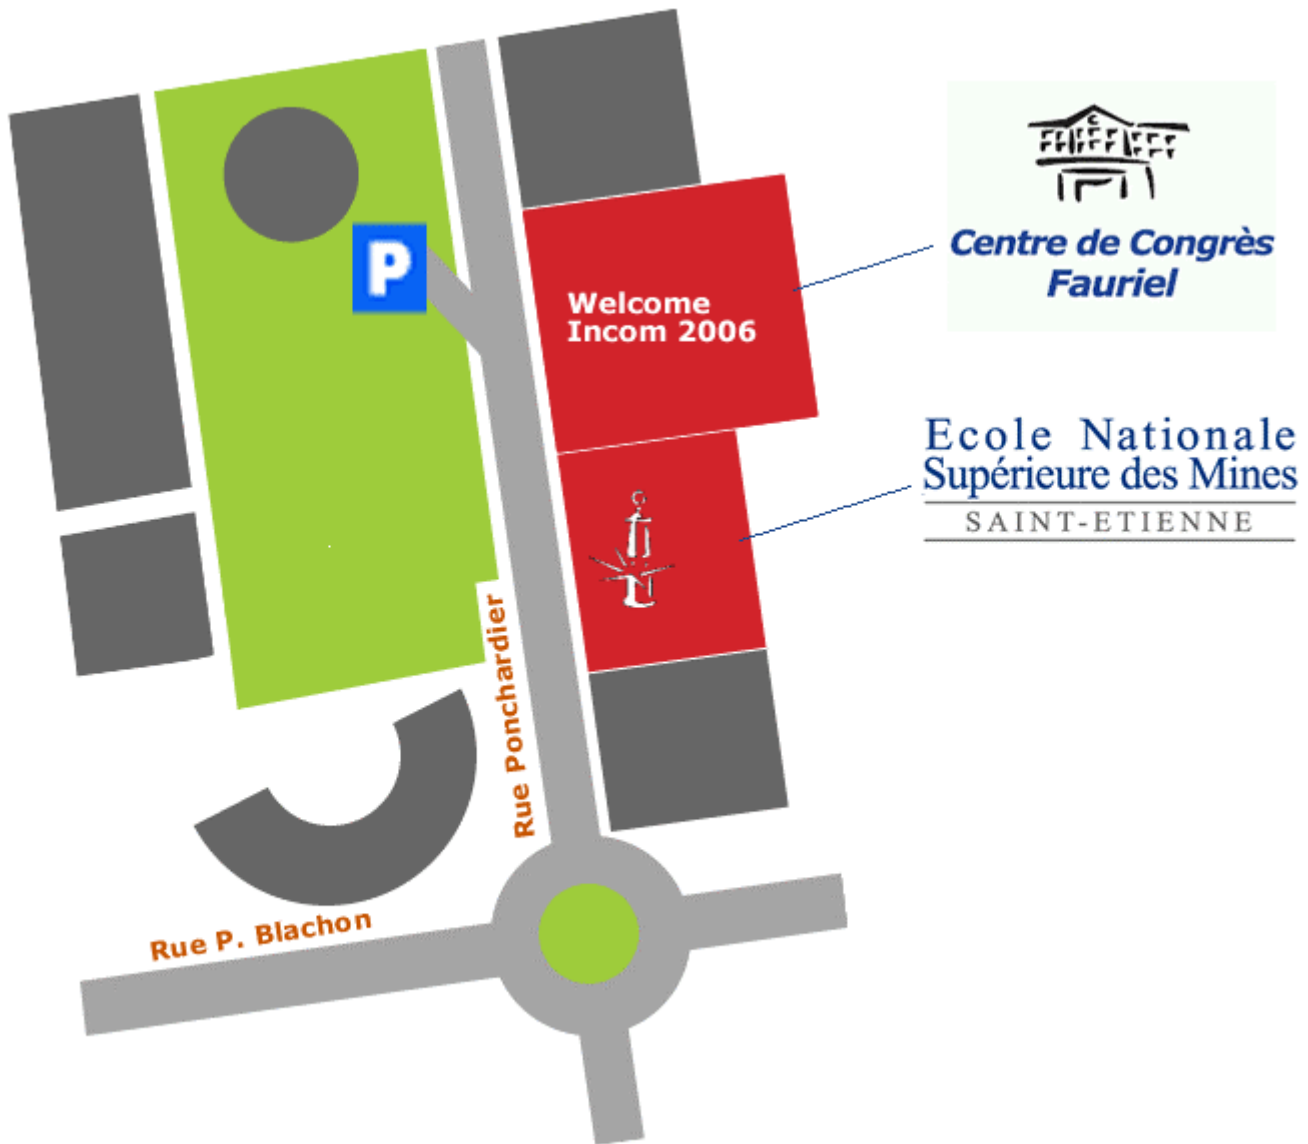

ACCESS MAP – Level 3

Espace Fauriel :

-  **Centre de Congrès**
23, rue Ponchardier - BP 72 - 42010 Saint-Etienne - France.
Phone: +33 (0)4 77 47 78 00 / Fax: +33 (0)4 77 47 78 01.
-  **Ecole Nationale Supérieure des Mines de Saint-Etienne**
29, rue Ponchardier - 42023 Saint-Etienne – cedex 2 - France.
Phone: +33 (0)4 77 42 01 65 / Fax: +33 (0)4 77 42 66 66.